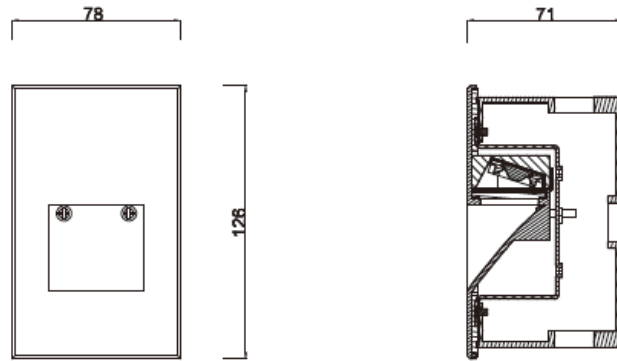

线图

产品描述

为突出建筑美观而设计的灯具，LEDme®系列灯具的设计源于与墙壁的无缝融入结构。高效的节能和优化的光输出增加了楼梯的安全性和风格，在墙壁和走道保持最小的眩光。IP66 可在潮湿的地方也能够解决室内和室外照明解决方案。可提供 220V/ AC 直接接线。

产品特性

- 主体材质: 铝压铸灯体
- 光学系统: /
- 表面处理: 静电粉末喷涂
- 投射方向: /
- 配件/支架: /
- 安规认证: CCC
- 防护等级: IP66
- 绝缘等级: Class I
- 环境温度: -20°C~50°C

产品规格

- 开孔尺寸: 74*118mm
- 光源类型: SMD
- 光源功率: 3.22W
- 光源光通量: 2700K 180lm/3000K 190lm/4000K 200lm
- 光源寿命: >40000h-L70 / B10-Ta25°C(LM-80 / TM-21)
- 色温/显指: 2700K, Ra80;3000K, Ra80; 4000K, Ra80
- 光源色容差: 3 SDCM
- 输入电压: 220V/AC, 50 / 60Hz
- 调光控制: ON-OFF
- 产品重量: 约 0.48Kg, 不含包装

订购模型

Model	Power (W)	Max Lumens (Lm)	Control Systems	CCT	Finish
WL200	LD05 3.2W	68	E ON-OFF 220V/AC Power Supply	27 2700K 30 3000K 40 4000K	WT White Coat BK Black Coat BZ Bronze BN Brushed Nickel

示例: WL200-LD05E-30WT