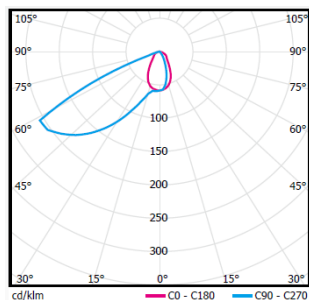

配光曲线@3000K数据

| | |
|--------|------------------|
| 型号: | WL200-LD05E-30WT |
| 光束角: | / |
| 系统功率: | 3.1W |
| 系统光通量: | 48lm |
| 中心光强: | / |
| 系统光效: | 15.5 lm/ W |